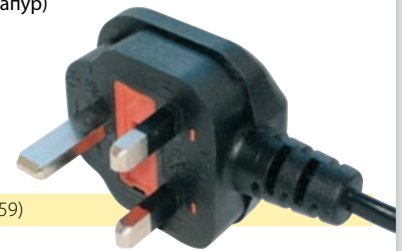

MASTERLIGHT® СВЕТИЛЬНИК СМОТРОВОЙ

MASTERLIGHT® EXAMINATION LAMP

MASTERLIGHT® Светильник смотровой MASTERLIGHT® examination lamp

гибкая верхняя часть, отдельно, чёрная
12 В/35 Вт., 230 В, без мобильного основания

Upper part only, black,
12 V/35 W, 230 Volt, with gooseneck
without stand

Арт./REF 10.12000.002 (29260)

MASTERLIGHT® Светильник смотровой MASTERLIGHT® examination lamp

верхняя часть, отдельно,
НО с штепселем предназначенным для розетки типа G
(Британия, Малайзия, Сингапур)

Upper part only
BUT with plug,
with 3 rectangular pins

Арт./REF 10.12001.002 (29259)

ПРИНАДЛЕЖНОСТИ ACCESSORIES

Запасная лампа Spare bulb

Рефлекторная лампа с прочным
защитным стеклом и холодным
галогеновым светом
с углом отражения 8°
with safety-/ glass protection shield and
halogen cold light reflector
angle of reflection 8°

12 V/35 W

Арт./REF 10.90100.002 (29252)

Крепление на стену Wall bracket

для настенного крепления верхней
части смотрового светильника
MASTERLIGHT®
for fixation on the wall of the upper
part of the MASTERLIGHT® examination
lamp