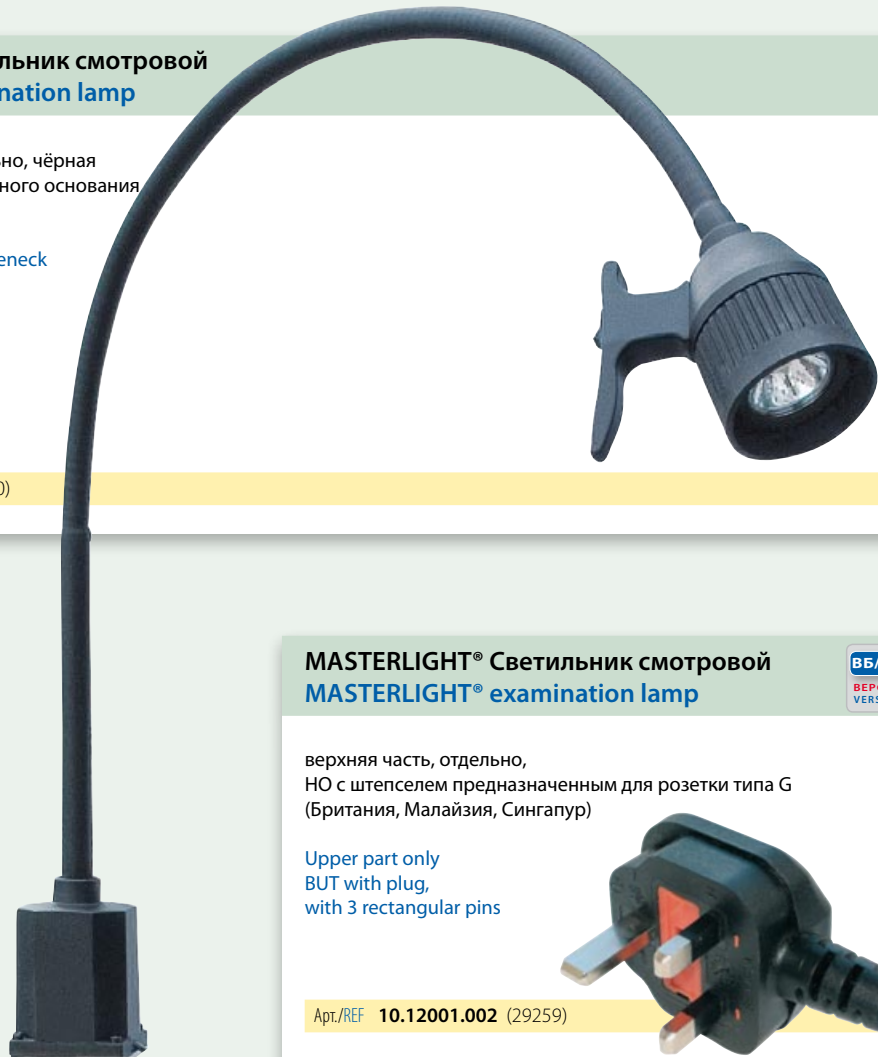

MASTERLIGHT® СВЕТИЛЬНИК СМОТРОВОЙ

MASTERLIGHT® EXAMINATION LAMP

MASTERLIGHT® Светильник смотровой MASTERLIGHT® examination lamp

гибкая верхняя часть, отдельно, чёрная
12 В/35 Вт., 230 В, без мобильного основания

Upper part only, black,
12 V/35 W, 230 Volt, with gooseneck
without stand

Арт./REF 10.12000.002 (29260)

MASTERLIGHT® Светильник смотровой MASTERLIGHT® examination lamp

верхняя часть, отдельно,
НО с штепселем предназначенным для розетки типа G
(Британия, Малайзия, Сингапур)