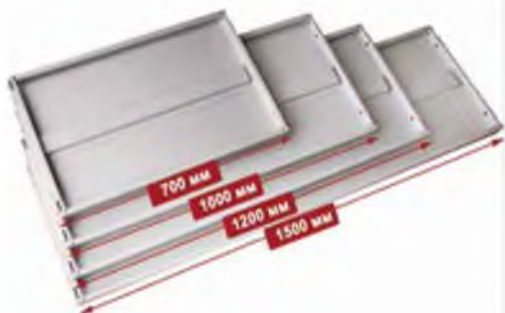

# Металлические архивные стеллажи СТФ (125 кг)

Используются в архивах, на складах, в современных офисах, в гаражах, на предприятиях

уголок жёсткости

завальцованный край увеличивает жёсткость стойки

Комплектуется необходимой фурнитурой для сборки

Болтовое соединение полок к стойкам

Шаг перестановки полок 25мм в высоту

\*Ширина стеллажа в зависимости от модели, может быть 700мм, 1000мм, 1200мм, 1500мм

\*\*Глубина стеллажа в зависимости от модели, может быть 300мм, 400мм, 500мм, 600мм, 700мм, 800мм

На каждой полке промаркирована максимально возможная нагрузка

| МОДЕЛЬ      | ВхШ*хГ**      | ОПИСАНИЕ                    |
|-------------|---------------|-----------------------------|
| СТФ 234-2.0 | 2000x1000x300 | четыре полки, четыре стойки |
| СТФ 244-2.0 | 2000x1000x400 | четыре полки, четыре стойки |
| СТФ 254-2.0 | 2000x1000x500 | четыре полки, четыре стойки |
| СТФ 264-2.0 | 2000x1000x600 | четыре полки, четыре стойки |
| СТФ 274-2.0 | 2000x1000x700 | четыре полки, четыре стойки |
| СТФ 284-2.0 | 2000x1000x800 | четыре полки, четыре стойки |
| СТФ 234-2.0 | 2000x1000x300 | пять полок, четыре стойки   |
| СТФ 244-2.0 | 2000x1000x400 | пять полок, четыре стойки   |
| СТФ 254-2.0 | 2000x1000x500 | пять полок, четыре стойки   |
| СТФ 264-2.0 | 2000x1000x600 | пять полок, четыре стойки   |
| СТФ 274-2.0 | 2000x1000x700 | пять полок, четыре стойки   |
| СТФ 284-2.0 | 2000x1000x800 | пять полок, четыре стойки   |